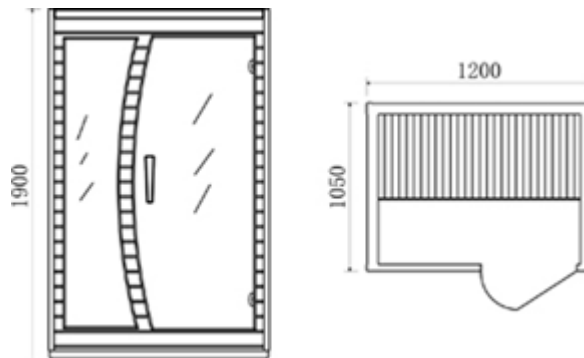

SAUNA INFRAROSSI 120X105X190h

SAUNA NAIMA VERSIONE LUX

2.100,00 €

PROGETTAZIONE E REALIZZAZIONE PISCINE, AREE BENESSERE E IMPIANTI DI DEPURAZIONE ACQUE *
POSA IN OPERA RIVESTIMENTI IN PVC * FORNITURE FILTRI ED ACCESSORI * MANUTENZIONI *
FORNITURE PER ISTALLATORI